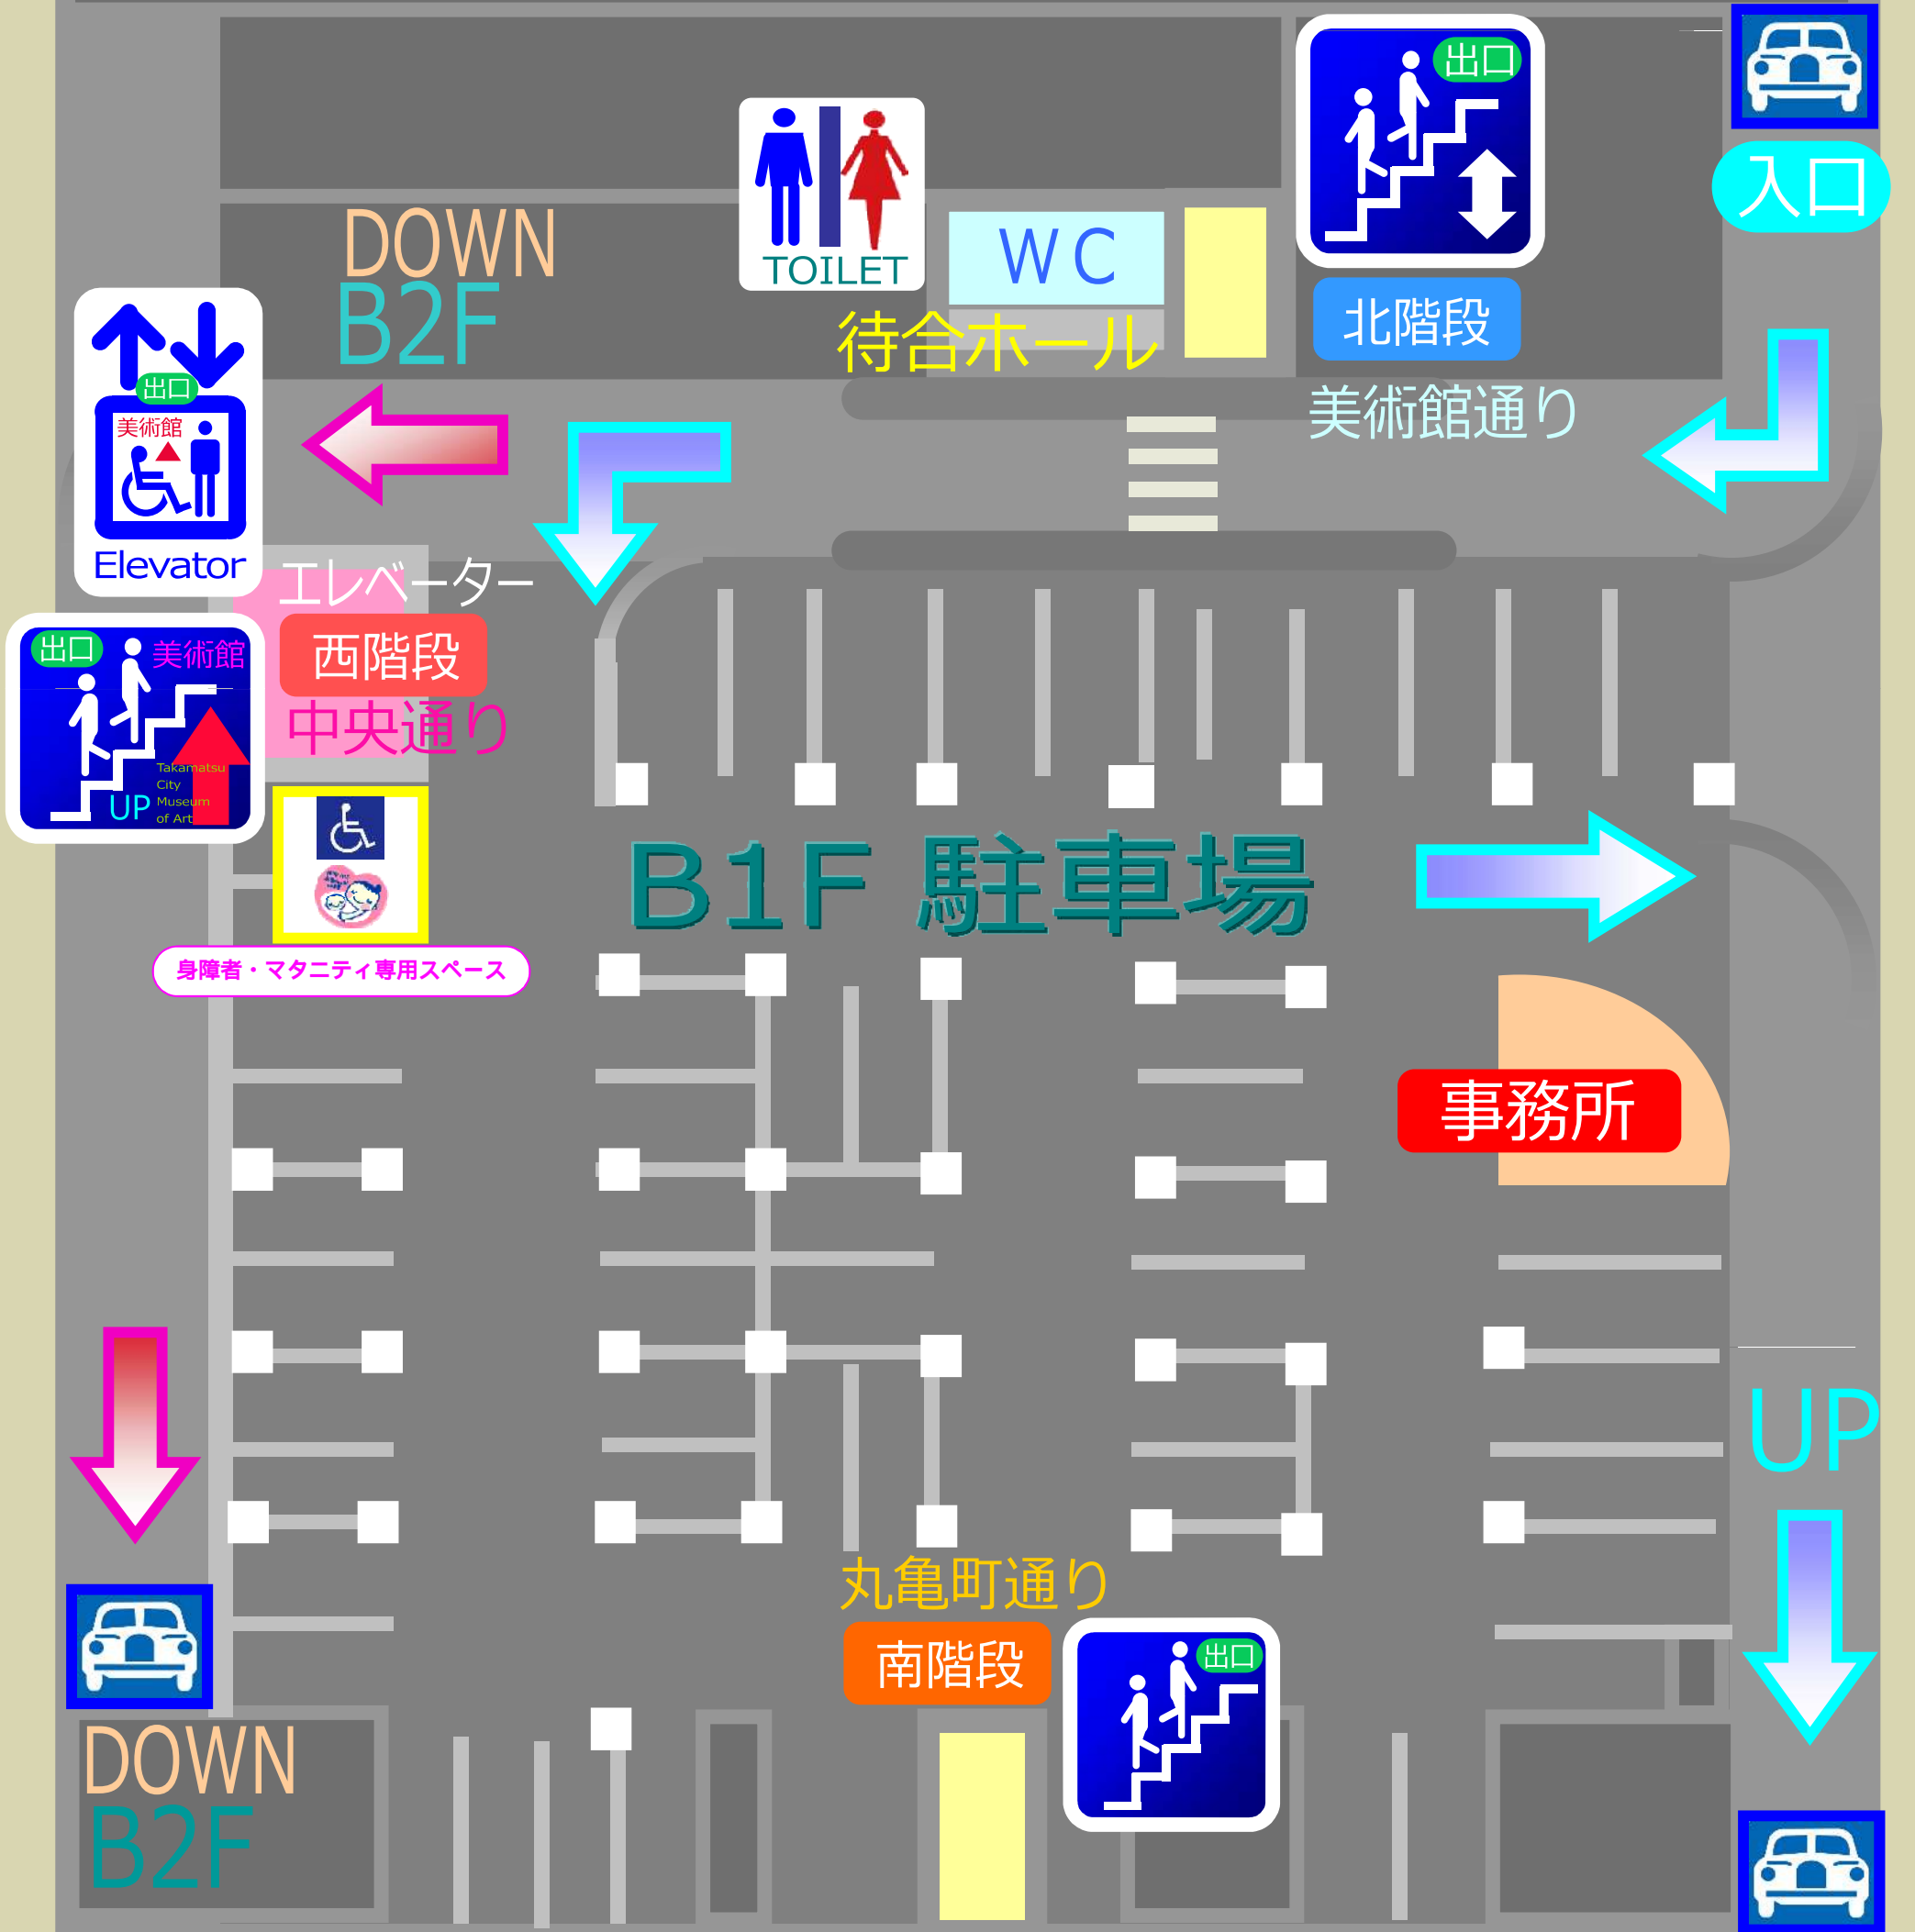

駐車場案内 B1F

地下 1階

●美術館においでの方は、西階段内のエレベーターご利用が便利です。

トイレは、待合ホール奥にあります（北階段側）。

指定管理者 高松市立駐車場等管理共同企業体

出口

駐車場案内 B2F

●美術館においでの方は、西階段内のエレベーターご利用が便利です。

トイレは、地下1階にあります（北階段をご利用ください）。