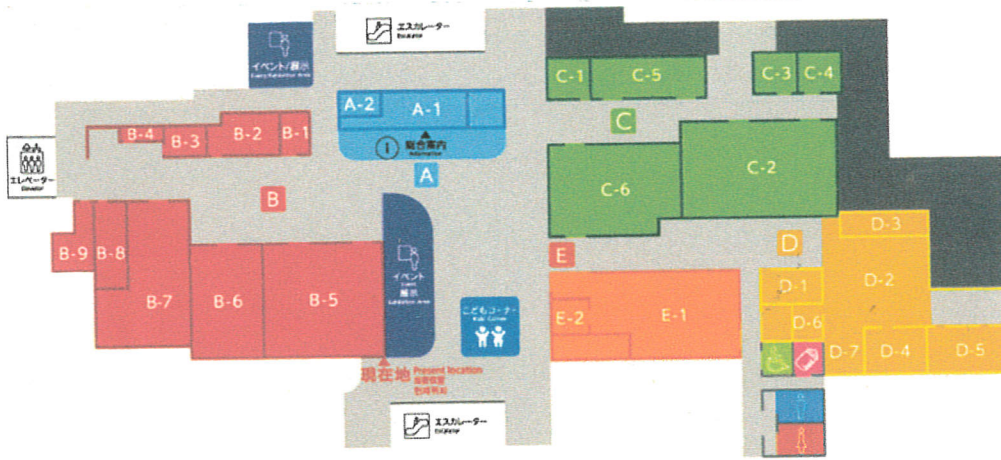

# 8F フロアマップ

**A** 市民サービスセンター  
Citizens Service Center

**D** 市民活動センター  
Citizens Activity Center

**B** 健康ステーション  
Health Station

**E** 中央図書館サテライト  
Takamatsu City Main Library Satellite Branch

**C** アートステーション  
Art Station