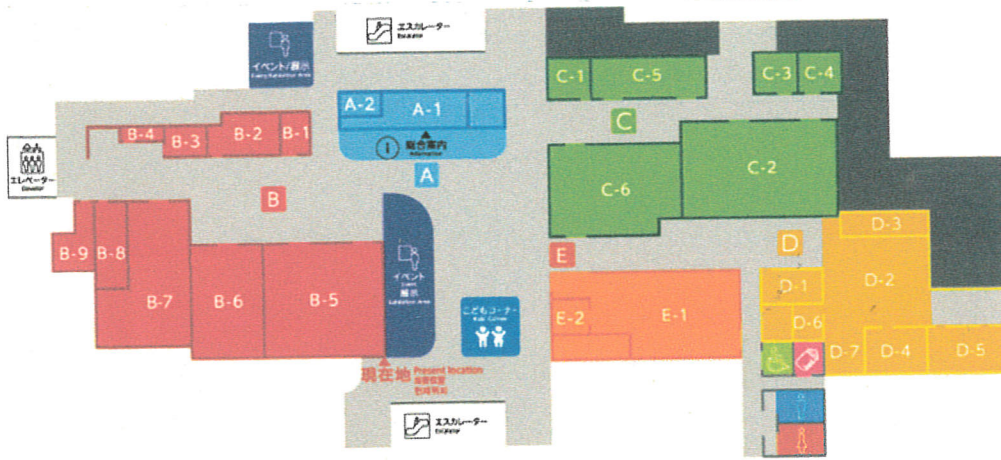

# 8F フロアマップ

**A** 市民サービスセンター  
Citizens Service Center

**D** 市民活動センター  
Citizens Activity Center

**B** 健康ステーション  
Health Station

**E** 中央図書館サテライト  
Takamatsu City Main Library Satellite Branch

**C** アートステーション  
Art Station