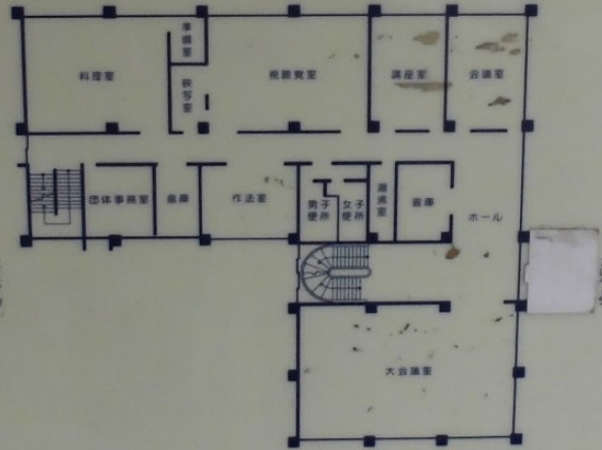

館内禁煙

No Smoking

終日禁煙

建物内でのたばこは御遠慮ください
～御協力ありがとうございます～

庵治コミュニティセンター

1階案内図

2階案内図

3階案内図