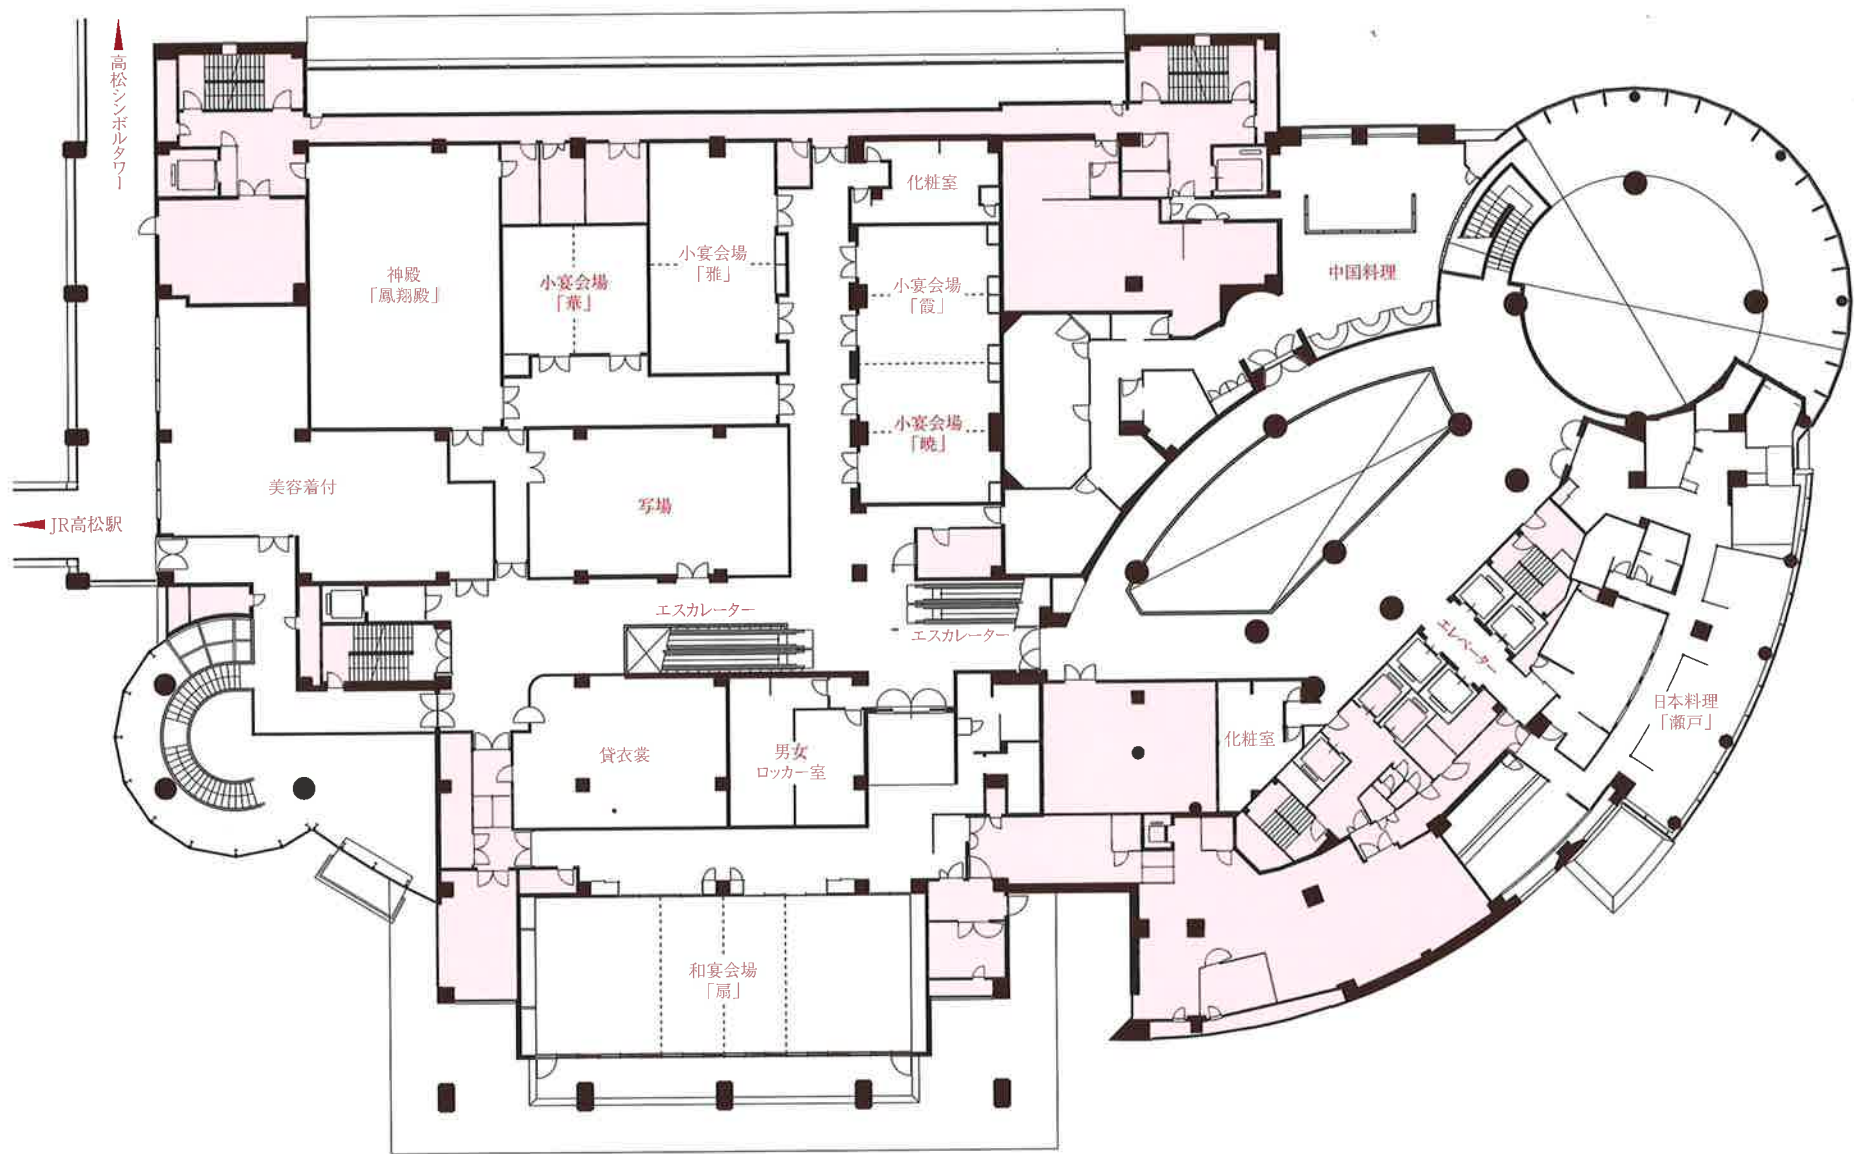

全館
の
ご
案内

Floor Guide

Floor Information フロア案内

21F	バー「アストロ」 スカイバンケット「シエロ」
20F	スカイレストラン「フィオーレ」 フィオーレ個室「マーレ」「オリオン」「シリウス」
6~19F	客室
5F	和客室 日本料理「瀬戸」個室 ビアテラス(夏期)
4F	チャペル クリスタルマリンチャペル
3F	大宴会場「飛天」 中宴会場「玉藻」 小宴会場「オーブ」「楓」「桐」「桂」「櫻」
2F	神殿「鳳翔殿」 衣裳室 美容着付室 写場 日本料理「瀬戸」 中国料理 和宴会場「扇」 小宴会場「雅」「霞」「暁」「華」
1F	ロビー フロント ロビーラウンジ「フォンテーヌ」 カフェ&レストラン「ヴァン」 ブライダルサロン ベーカリーショップ ギフトサロン フローリスト
B1F	駐車場

B1F 駐車場

1F ロビー／フロント等

2F 神殿 / 和宴会場等

4F チャペル

5F 和客室等

6F 客室

S1	シングルルーム	17.1~17.2㎡
S3	シングルルーム	19.6㎡
SD	セミダブルルーム	23.8㎡
D1	ダブルルーム	23.8㎡
T1(S)	ツインルーム	31.9㎡
TR	常設トリプルルーム	31.9㎡
HC	ユニバーサルルーム	31.9㎡

6F ノンスモーカーフロア

(S)スタッピングベッド対応

7~10F 客室

S1	シングルルーム	17.1~17.2㎡
S3	シングルルーム	19.6㎡
SD	セミダブルルーム	23.8㎡
D1	ダブルルーム	23.8㎡
T1(S)	ツインルーム	31.9㎡

7・9・10F ノンスモーカーフロア

(S)スタッピングベッド対応

11・12・15F 客室

S1	シングルルーム	17.1~17.2㎡
S3	シングルルーム	19.6㎡
SD	セミダブルルーム	23.8㎡
D1	ダブルルーム	23.8㎡
T2	ツインルーム	31.9㎡
11・15F	ノンスモーカーフロア	

14F 客室

S1	シングルルーム	17.1~17.2㎡
S3	シングルルーム	19.6㎡
SD	セミダブルルーム	23.8㎡
D1	ダブルルーム	23.8㎡
T2	ツインルーム	31.9㎡
14F	ノンスモーカーフロア	

16F

客室

S1	シングルルーム	17.1~17.2㎡
S1L	シングルルーム	17.1~17.2㎡
S3	シングルルーム	19.6㎡
SD	セミダブルルーム	23.8㎡
T2	ツインルーム	31.9㎡
D2	クレメントダブルルーム	31.9㎡
T5	コーナーデラックス	45.0㎡
16F	ノンスモーカーフロア	