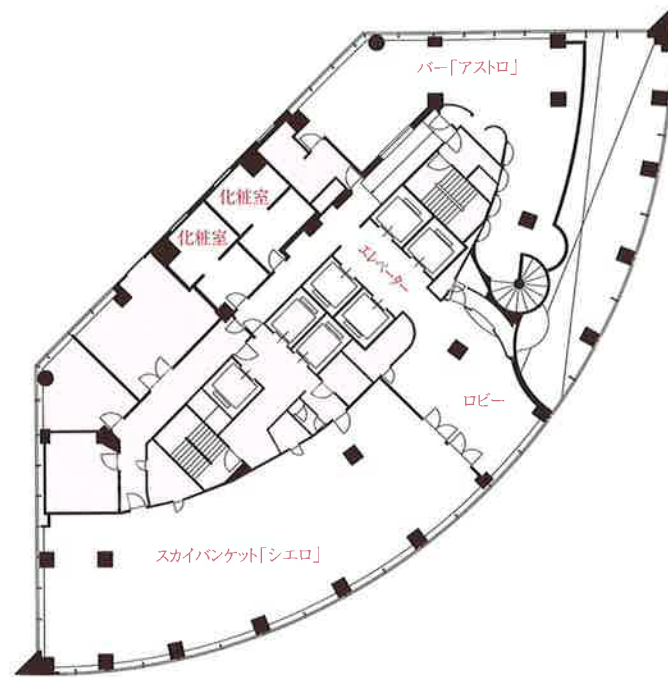

全館
の
ご
案内

Floor Guide

Floor Information フロア案内

21F	バー「アストロ」 スカイバンケット「シエロ」
20F	スカイレストラン「フィオーレ」 フィオーレ個室「マーレ」「オリオン」「シリウス」
6~19F	客室
5F	和客室 日本料理「瀬戸」個室 ビアテラス(夏期)
4F	チャペル クリスタルマリンチャペル
3F	大宴会場「飛天」 中宴会場「玉藻」 小宴会場「オーブ」「楓」「桐」「桂」「櫻」
2F	神殿「鳳翔殿」 衣裳室 美容着付室 写場 日本料理「瀬戸」 中国料理 和宴会場「扇」 小宴会場「雅」「霞」「暁」「華」
1F	ロビー フロント ロビーラウンジ「フォンテーヌ」 カフェ&レストラン「ヴァン」 ブライダルサロン ベーカリーショップ ギフトサロン フローリスト
B1F	駐車場

B1F 駐車場

1F ロビー／フロント等

2F 神殿 / 和宴会場等

4F チャペル

5F 和客室等

6F 客室

S1	シングルルーム	17.1~17.2㎡
S3	シングルルーム	19.6㎡
SD	セミダブルルーム	23.8㎡
D1	ダブルルーム	23.8㎡
T1(S)	ツインルーム	31.9㎡
TR	常設トリプルルーム	31.9㎡
HC	ユニバーサルルーム	31.9㎡

6F ノンスモーカーフロア

17F

客室

S1	シングルルーム	17.1~17.2㎡
S1L	シングルルーム	17.1~17.2㎡
S3	シングルルーム	19.6㎡
SD	セミダブルルーム	23.8㎡
T2	ツインルーム	31.9㎡
D2	クレメントダブルルーム	31.9㎡
T5	コーナーデラックス	45.0㎡

18F 客室

SD	セミダブルルーム	23.8㎡
D3	デラックスダブル	36.5㎡
T3	クレメントツイン	31.9㎡
T4(h)	ハリウッドデラックスツイン	38.8㎡
SU1(h)	クラウンスイート	58.1㎡
SU2	ロイヤルスイート	77.6㎡
SU3	インベリアルスイート	140.9㎡
18F	ノンスモーカーフロア	

(h)ハリウッドタイプ

19F 客室

S1	シングルルーム	17.1~17.2㎡
S3	シングルルーム	19.6㎡
SD	セミダブルルーム	23.8㎡
T2	ツインルーム	31.9㎡
T5	コーナーデラックス	45.0㎡

20F スカイレストラン

21F バー/スカイバンケット

JRホテルクレメント高松

JR HOTEL CLEMENT TAKAMATSU

ご予約・お問い合わせ