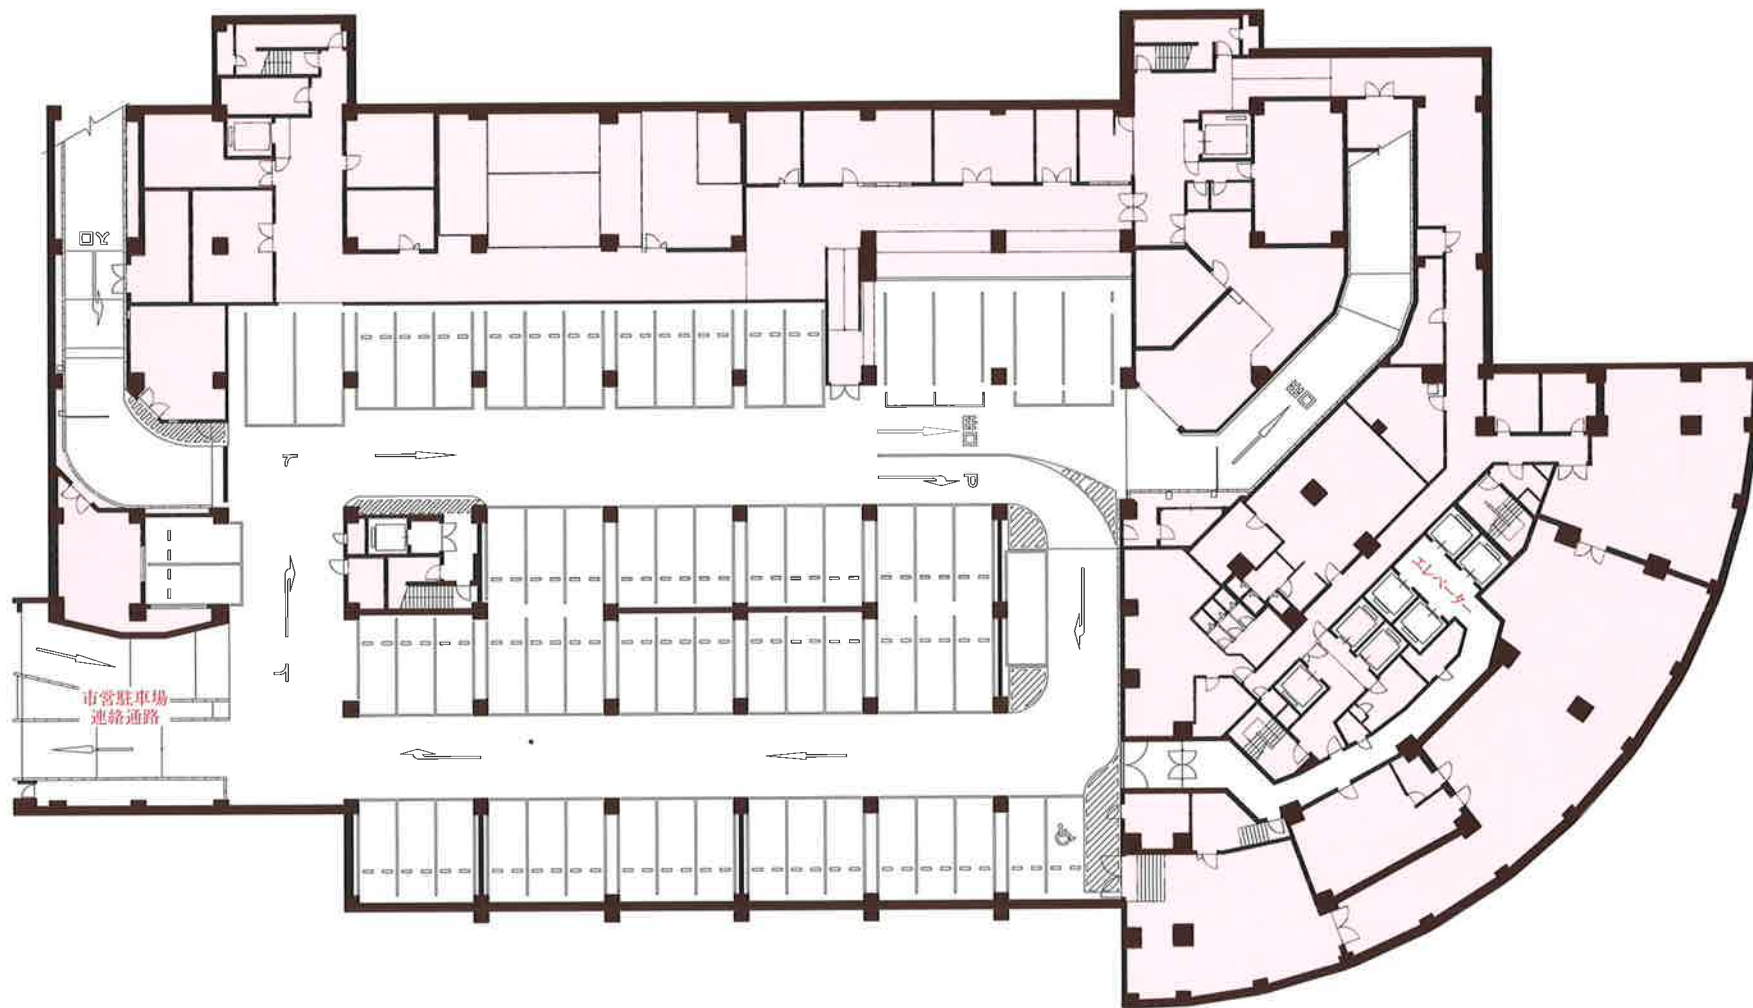

全館
の
ご
案内

Floor Guide

Floor Information フロア案内

21F	バー「アストロ」 スカイバンケット「シエロ」
20F	スカイレストラン「フィオーレ」 フィオーレ個室「マーレ」「オリオン」「シリウス」
6~19F	客室
5F	和客室 日本料理「瀬戸」個室 ビアテラス(夏期)
4F	チャペル クリスタルマリンチャペル
3F	大宴会場「飛天」 中宴会場「玉藻」 小宴会場「オーブ」「楓」「桐」「桂」「櫻」
2F	神殿「鳳翔殿」 衣裳室 美容着付室 写場 日本料理「瀬戸」 中国料理 和宴会場「扇」 小宴会場「雅」「霞」「暁」「華」
1F	ロビー フロント ロビーラウンジ「フォンテーヌ」 カフェ&レストラン「ヴァン」 ブライダルサロン ベーカリーショップ ギフトサロン フローリスト
B1F	駐車場

B1F 駐車場

1F ロビー／フロント等

2F 神殿 / 和宴会場等

4F チャペル

5F 和客室等

6F 客室

S1	シングルルーム	17.1~17.2㎡
S3	シングルルーム	19.6㎡
SD	セミダブルルーム	23.8㎡
D1	ダブルルーム	23.8㎡
T1(S)	ツインルーム	31.9㎡
TR	常設トリプルルーム	31.9㎡
HC	ユニバーサルルーム	31.9㎡

6F ノンスモーカーフロア

(S)スタッピングベッド対応

7~10F 客室

S1	シングルルーム	17.1~17.2㎡
S3	シングルルーム	19.6㎡
SD	セミダブルルーム	23.8㎡
D1	ダブルルーム	23.8㎡
T1(S)	ツインルーム	31.9㎡

7・9・10F ノンスモーカーフロア

(S)スタッピングベッド対応

11・12・15F 客室

S1	シングルルーム	17.1~17.2㎡
S3	シングルルーム	19.6㎡
SD	セミダブルルーム	23.8㎡
D1	ダブルルーム	23.8㎡
T2	ツインルーム	31.9㎡
11・15F	ノンスモーカーフロア	

14F 客室

S1	シングルルーム	17.1~17.2㎡
S3	シングルルーム	19.6㎡
SD	セミダブルルーム	23.8㎡
D1	ダブルルーム	23.8㎡
T2	ツインルーム	31.9㎡
14F	ノンスモーカーフロア	

16F

客室

S1	シングルルーム	17.1~17.2㎡
S1L	シングルルーム	17.1~17.2㎡
S3	シングルルーム	19.6㎡
SD	セミダブルルーム	23.8㎡
T2	ツインルーム	31.9㎡
D2	クレメントダブルルーム	31.9㎡
T5	コーナーデラックス	45.0㎡
16F	ノンスモーカーフロア	