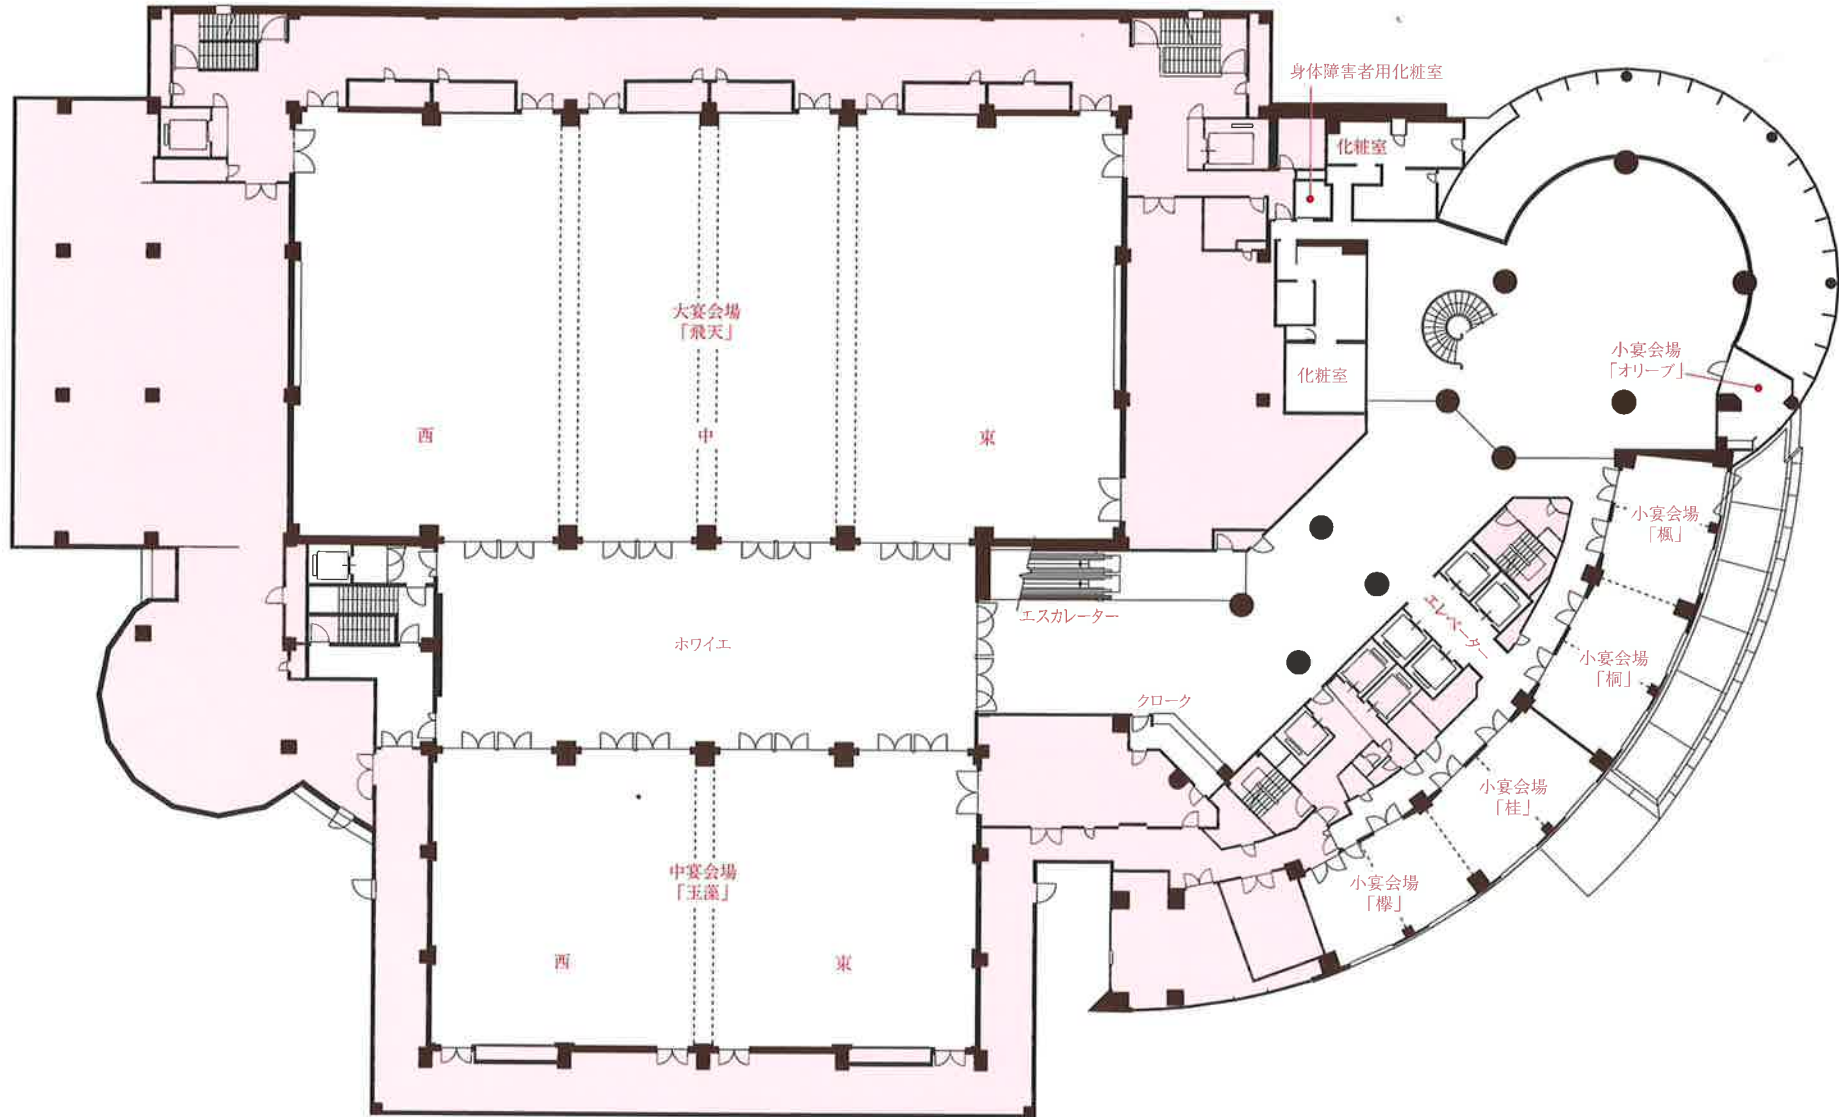

全館
の
ご
案内

Floor Guide

Floor Information フロア案内

21F	バー「アストロ」 スカイバンケット「シエロ」
20F	スカイレストラン「フィオーレ」 フィオーレ個室「マーレ」「オリオン」「シリウス」
6~19F	客室
5F	和客室 日本料理「瀬戸」個室 ビアテラス(夏期)
4F	チャペル クリスタルマリンチャペル
3F	大宴会場「飛天」 中宴会場「玉藻」 小宴会場「オーブ」「楓」「桐」「桂」「櫻」
2F	神殿「鳳翔殿」 衣裳室 美容着付室 写場 日本料理「瀬戸」 中国料理 和宴会場「扇」 小宴会場「雅」「霞」「暁」「華」
1F	ロビー フロント ロビーラウンジ「フォンテーヌ」 カフェ&レストラン「ヴァン」 ブライダルサロン ベーカリーショップ ギフトサロン フローリスト
B1F	駐車場

B1F 駐車場

1F ロビー／フロント等

2F 神殿 / 和宴会場等

4F チャペル

5F 和客室等

6F 客室

S1	シングルルーム	17.1~17.2㎡
S3	シングルルーム	19.6㎡
SD	セミダブルルーム	23.8㎡
D1	ダブルルーム	23.8㎡
T1(S)	ツインルーム	31.9㎡
TR	常設トリプルルーム	31.9㎡
HC	ユニバーサルルーム	31.9㎡

6F ノンスモーカーフロア

(S)スタッピングベッド対応

7~10F 客室

S1	シングルルーム	17.1~17.2㎡
S3	シングルルーム	19.6㎡
SD	セミダブルルーム	23.8㎡
D1	ダブルルーム	23.8㎡
T1(S)	ツインルーム	31.9㎡

7・9・10F ノンスモーカーフロア

(S)スタッピングベッド対応

11・12・15F 客室

S1	シングルルーム	17.1~17.2㎡
S3	シングルルーム	19.6㎡
SD	セミダブルルーム	23.8㎡
D1	ダブルルーム	23.8㎡
T2	ツインルーム	31.9㎡
11・15F	ノンスモーカーフロア	

14F 客室

S1	シングルルーム	17.1~17.2㎡
S3	シングルルーム	19.6㎡
SD	セミダブルルーム	23.8㎡
D1	ダブルルーム	23.8㎡
T2	ツインルーム	31.9㎡
14F	ノンスモーカーフロア	

16F

客室

S1	シングルルーム	17.1~17.2㎡
S1L	シングルルーム	17.1~17.2㎡
S3	シングルルーム	19.6㎡
SD	セミダブルルーム	23.8㎡
T2	ツインルーム	31.9㎡
D2	クレメントダブルルーム	31.9㎡
T5	コーナーデラックス	45.0㎡
16F	ノンスモーカーフロア	