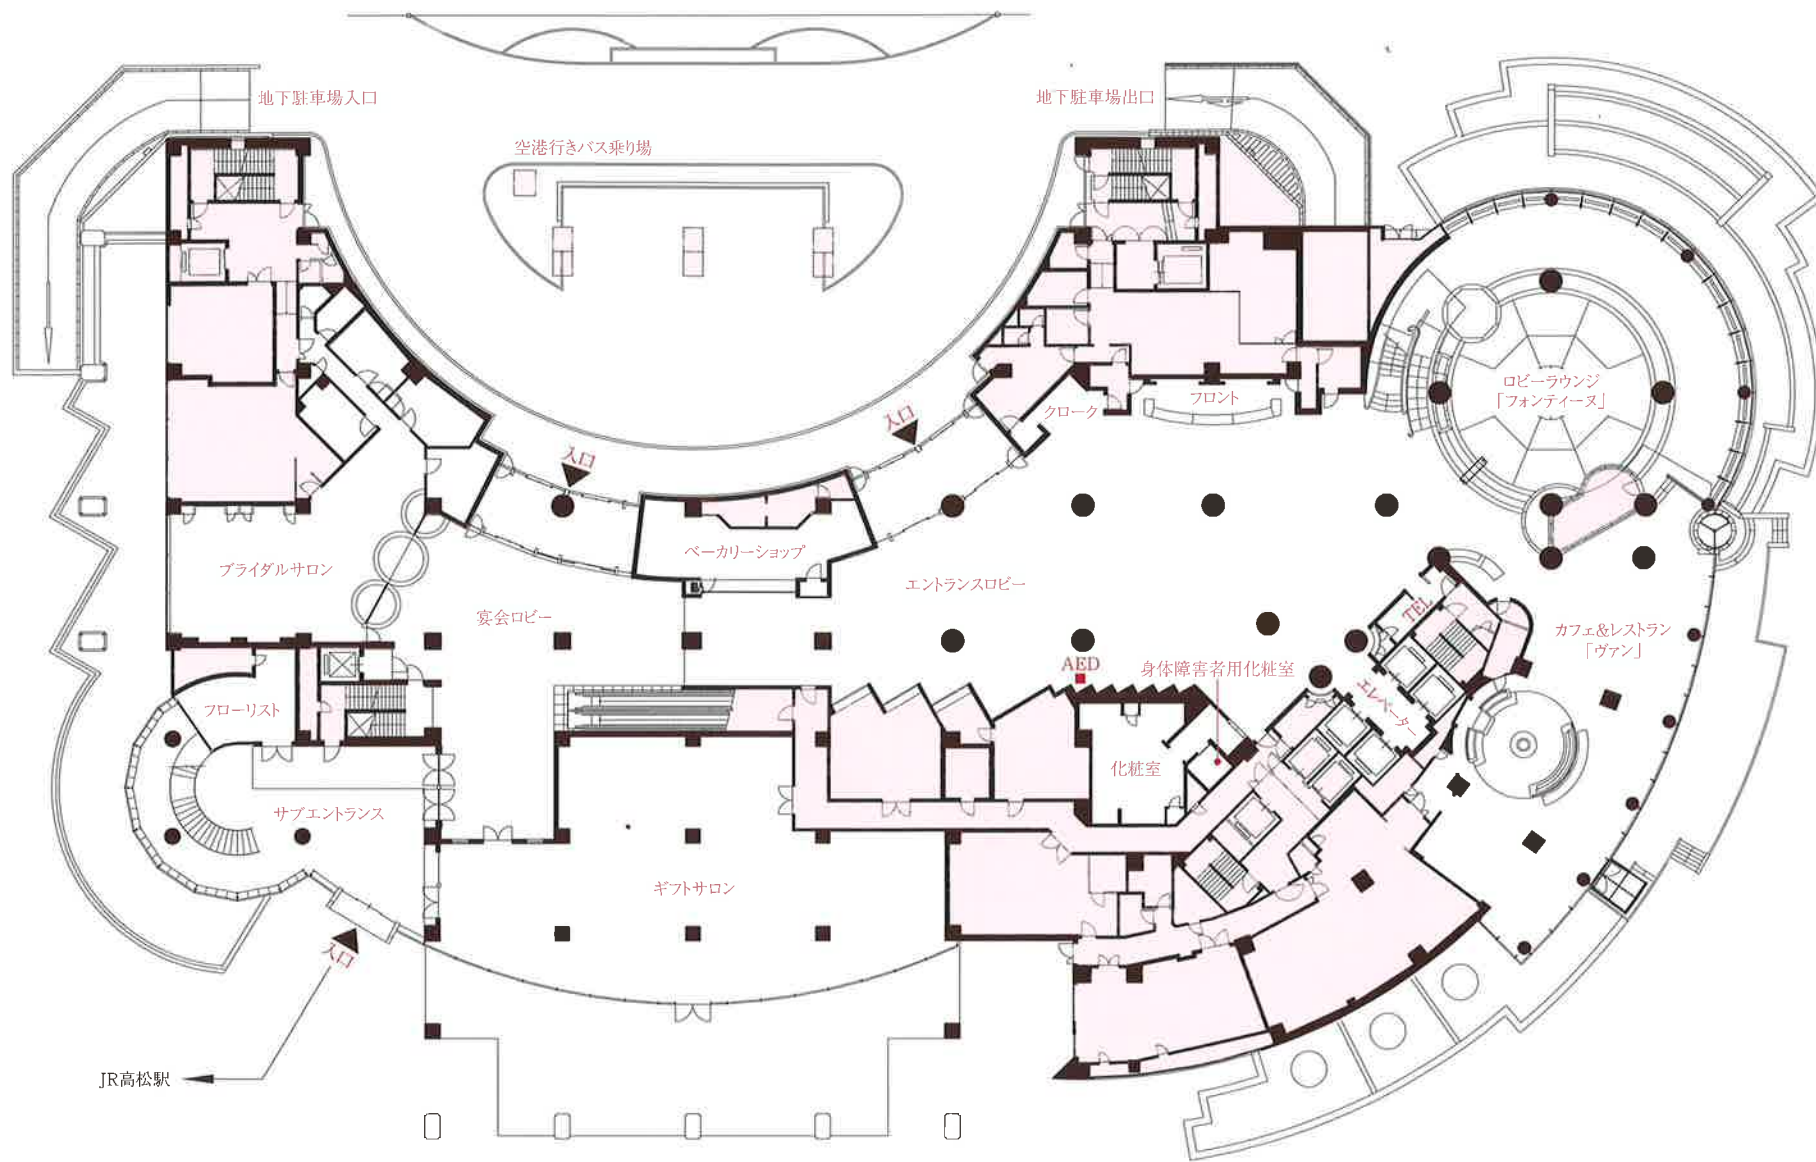

全館
の
ご
案内

Floor Guide

Floor Information フロア案内

21F	バー「アストロ」 スカイバンケット「シエロ」
20F	スカイレストラン「フィオーレ」 フィオーレ個室「マーレ」「オリオン」「シリウス」
6~19F	客室
5F	和客室 日本料理「瀬戸」個室 ビアテラス(夏期)
4F	チャペル クリスタルマリンチャペル
3F	大宴会場「飛天」 中宴会場「玉藻」 小宴会場「オーブ」「楓」「桐」「桂」「櫻」
2F	神殿「鳳翔殿」 衣裳室 美容着付室 写場 日本料理「瀬戸」 中国料理 和宴会場「扇」 小宴会場「雅」「霞」「暁」「華」
1F	ロビー フロント ロビーラウンジ「フォンテーヌ」 カフェ&レストラン「ヴァン」 ブライダルサロン ベーカリーショップ ギフトサロン フローリスト
B1F	駐車場

B1F 駐車場

1F ロビー／フロント等

2F 神殿 / 和宴会場等

4F チャペル

5F 和客室等

6F 客室

S1	シングルルーム	17.1~17.2㎡
S3	シングルルーム	19.6㎡
SD	セミダブルルーム	23.8㎡
D1	ダブルルーム	23.8㎡
T1(S)	ツインルーム	31.9㎡
TR	常設トリプルルーム	31.9㎡
HC	ユニバーサルルーム	31.9㎡

6F ノンスモーカーフロア

(S)スタッピングベッド対応

7~10F 客室

S1	シングルルーム	17.1~17.2㎡
S3	シングルルーム	19.6㎡
SD	セミダブルルーム	23.8㎡
D1	ダブルルーム	23.8㎡
T1(S)	ツインルーム	31.9㎡

7・9・10F ノンスモーカーフロア

(S)スタッピングベッド対応

11・12・15F 客室

S1	シングルルーム	17.1~17.2㎡
S3	シングルルーム	19.6㎡
SD	セミダブルルーム	23.8㎡
D1	ダブルルーム	23.8㎡
T2	ツインルーム	31.9㎡
11・15F	ノンスモーカーフロア	