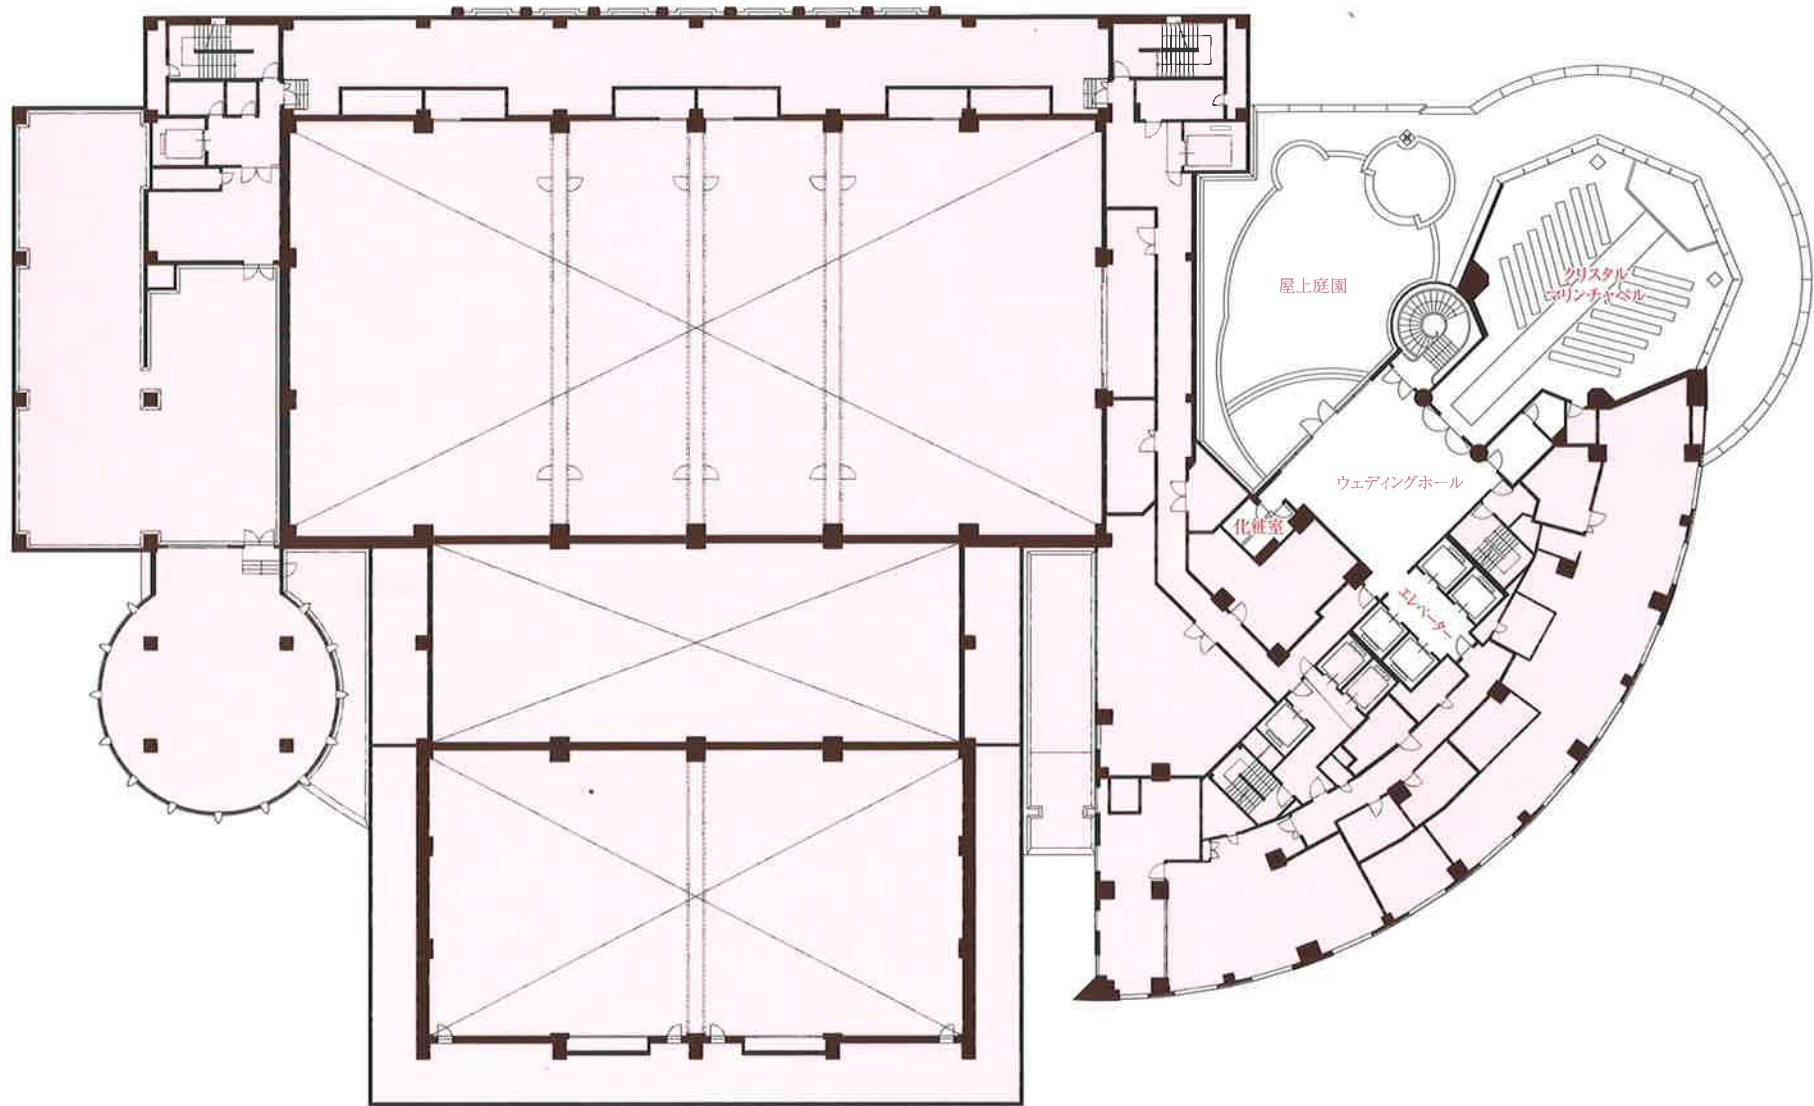

全館
の
ご
案内

Floor Guide

Floor Information フロア案内

21F	バー「アストロ」 スカイバンケット「シエロ」
20F	スカイレストラン「フィオーレ」 フィオーレ個室「マーレ」「オリオン」「シリウス」
6~19F	客室
5F	和客室 日本料理「瀬戸」個室 ビアテラス(夏期)
4F	チャペル クリスタルマリンチャペル
3F	大宴会場「飛天」 中宴会場「玉藻」 小宴会場「オーブ」「楓」「桐」「桂」「櫻」
2F	神殿「鳳翔殿」 衣裳室 美容着付室 写場 日本料理「瀬戸」 中国料理 和宴会場「扇」 小宴会場「雅」「霞」「暁」「華」
1F	ロビー フロント ロビーラウンジ「フォンテーヌ」 カフェ&レストラン「ヴァン」 ブライダルサロン ベーカリーショップ ギフトサロン フローリスト
B1F	駐車場

B1F 駐車場

1F ロビー／フロント等

2F 神殿 / 和宴会場等

4F チャペル

5F 和客室等

6F 客室

S1	シングルルーム	17.1~17.2㎡
S3	シングルルーム	19.6㎡
SD	セミダブルルーム	23.8㎡
D1	ダブルルーム	23.8㎡
T1(S)	ツインルーム	31.9㎡
TR	常設トリプルルーム	31.9㎡
HC	ユニバーサルルーム	31.9㎡

6F ノンスモーカーフロア

(S)スタッピングベッド対応

7~10F 客室

S1	シングルルーム	17.1~17.2㎡
S3	シングルルーム	19.6㎡
SD	セミダブルルーム	23.8㎡
D1	ダブルルーム	23.8㎡
T1(S)	ツインルーム	31.9㎡

7・9・10F ノンスモーカーフロア

(S)スタッピングベッド対応

11・12・15F 客室

S1	シングルルーム	17.1~17.2㎡
S3	シングルルーム	19.6㎡
SD	セミダブルルーム	23.8㎡
D1	ダブルルーム	23.8㎡
T2	ツインルーム	31.9㎡
11・15F	ノンスモーカーフロア	

14F 客室

S1	シングルルーム	17.1~17.2㎡
S3	シングルルーム	19.6㎡
SD	セミダブルルーム	23.8㎡
D1	ダブルルーム	23.8㎡
T2	ツインルーム	31.9㎡
14F	ノンスモーカーフロア	

16F

客室

S1	シングルルーム	17.1~17.2㎡
S1L	シングルルーム	17.1~17.2㎡
S3	シングルルーム	19.6㎡
SD	セミダブルルーム	23.8㎡
T2	ツインルーム	31.9㎡
D2	クレメントダブルルーム	31.9㎡
T5	コーナーデラックス	45.0㎡
16F	ノンスモーカーフロア	