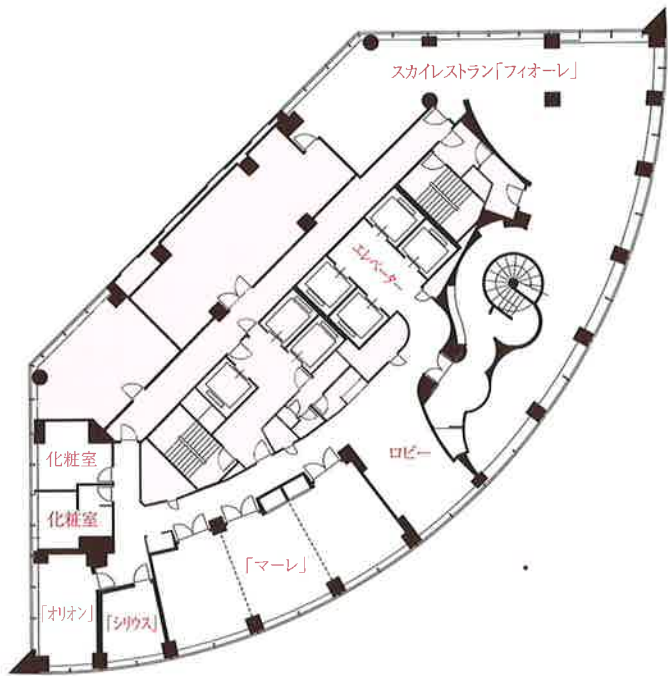

全館
の
ご
案内

Floor Guide

Floor Information フロア案内

21F	バー「アストロ」 スカイバンケット「シエロ」
20F	スカイレストラン「フィオーレ」 フィオーレ個室「マーレ」「オリオン」「シリウス」
6~19F	客室
5F	和客室 日本料理「瀬戸」個室 ビアテラス(夏期)
4F	チャペル クリスタルマリンチャペル
3F	大宴会場「飛天」 中宴会場「玉藻」 小宴会場「オーブ」「楓」「桐」「桂」「櫻」
2F	神殿「鳳翔殿」 衣裳室 美容着付室 写場 日本料理「瀬戸」 中国料理 和宴会場「扇」 小宴会場「雅」「霞」「暁」「華」
1F	ロビー フロント ロビーラウンジ「フォンテーヌ」 カフェ&レストラン「ヴァン」 ブライダルサロン ベーカリーショップ ギフトサロン フローリスト
B1F	駐車場

14F 客室

S1	シングルルーム	17.1~17.2㎡
S3	シングルルーム	19.6㎡
SD	セミダブルルーム	23.8㎡
D1	ダブルルーム	23.8㎡
T2	ツインルーム	31.9㎡
14F	ノンスモーカーフロア	

16F

客室

S1	シングルルーム	17.1~17.2㎡
S1L	シングルルーム	17.1~17.2㎡
S3	シングルルーム	19.6㎡
SD	セミダブルルーム	23.8㎡
T2	ツインルーム	31.9㎡
D2	クレメントダブルルーム	31.9㎡
T5	コーナーデラックス	45.0㎡
16F	ノンスモーカーフロア	

17F

客室

S1	シングルルーム	17.1~17.2㎡
S1L	シングルルーム	17.1~17.2㎡
S3	シングルルーム	19.6㎡
SD	セミダブルルーム	23.8㎡
T2	ツインルーム	31.9㎡
D2	クレメントダブルルーム	31.9㎡
T5	コーナーデラックス	45.0㎡

18F 客室

SD	セミダブルルーム	23.8㎡
D3	デラックスダブル	36.5㎡
T3	クレメントツイン	31.9㎡
T4(h)	ハリウッドデラックスツイン	38.8㎡
SU1(h)	クラウンスイート	58.1㎡
SU2	ロイヤルスイート	77.6㎡
SU3	インベリアルスイート	140.9㎡
18F	ノンスモーカーフロア	

(h)ハリウッドタイプ

19F 客室

S1	シングルルーム	17.1~17.2㎡
S3	シングルルーム	19.6㎡
SD	セミダブルルーム	23.8㎡
T2	ツインルーム	31.9㎡
T5	コーナーデラックス	45.0㎡

20F スカイレストラン

21F バー/スカイバンケット

JRホテルクレメント高松

JR HOTEL CLEMENT TAKAMATSU

ご予約・お問い合わせ