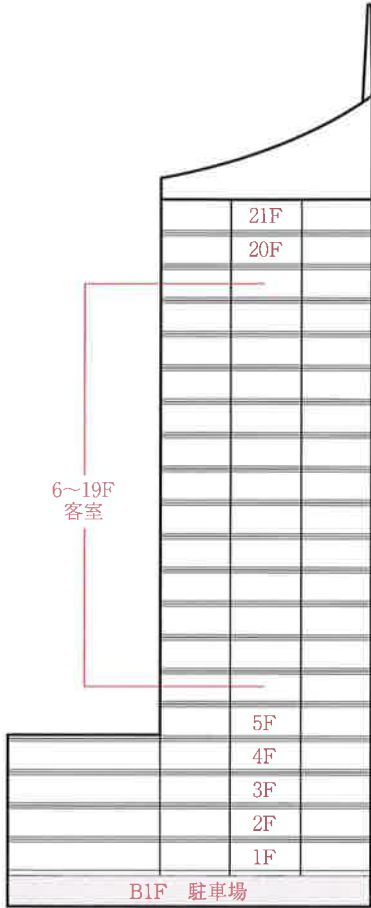

全館
の
ご
案内

Floor Guide

Floor Information フロア案内

21F	バー「アストロ」 スカイバンケット「シエロ」
20F	スカイレストラン「フィオーレ」 フィオーレ個室「マーレ」「オリオン」「シリウス」
6~19F	客室
5F	和客室 日本料理「瀬戸」個室 ビアテラス(夏期)
4F	チャペル クリスタルマリンチャペル
3F	大宴会場「飛天」 中宴会場「玉藻」 小宴会場「オーブ」「楓」「桐」「桂」「櫻」
2F	神殿「鳳翔殿」 衣裳室 美容着付室 写場 日本料理「瀬戸」 中国料理 和宴会場「扇」 小宴会場「雅」「霞」「暁」「華」
1F	ロビー フロント ロビーラウンジ「フォンテーヌ」 カフェ&レストラン「ヴァン」 ブライダルサロン ベーカリーショップ ギフトサロン フローリスト
B1F	駐車場

B1F 駐車場

1F ロビー／フロント等

2F 神殿 / 和宴会場等

4F チャペル

5F 和客室等

6F 客室

S1	シングルルーム	17.1~17.2㎡
S3	シングルルーム	19.6㎡
SD	セミダブルルーム	23.8㎡
D1	ダブルルーム	23.8㎡
T1(S)	ツインルーム	31.9㎡
TR	常設トリプルルーム	31.9㎡
HC	ユニバーサルルーム	31.9㎡

6F ノンスモーカーフロア

(S)スタッピングベッド対応

7~10F 客室

S1	シングルルーム	17.1~17.2㎡
S3	シングルルーム	19.6㎡
SD	セミダブルルーム	23.8㎡
D1	ダブルルーム	23.8㎡
T1(S)	ツインルーム	31.9㎡

7・9・10F ノンスモーカーフロア

(S)スタッピングベッド対応

11・12・15F 客室

S1	シングルルーム	17.1~17.2㎡
S3	シングルルーム	19.6㎡
SD	セミダブルルーム	23.8㎡
D1	ダブルルーム	23.8㎡
T2	ツインルーム	31.9㎡
11・15F	ノンスモーカーフロア	

17F

客室

S1	シングルルーム	17.1~17.2㎡
S1L	シングルルーム	17.1~17.2㎡
S3	シングルルーム	19.6㎡
SD	セミダブルルーム	23.8㎡
T2	ツインルーム	31.9㎡
D2	クレメントダブルルーム	31.9㎡
T5	コーナーデラックス	45.0㎡

18F 客室

SD	セミダブルルーム	23.8㎡
D3	デラックスダブル	36.5㎡
T3	クレメントツイン	31.9㎡
T4(h)	ハリウッドデラックスツイン	38.8㎡
SU1(h)	クラウンスイート	58.1㎡
SU2	ロイヤルスイート	77.6㎡
SU3	インベリアルスイート	140.9㎡
18F	ノンスモーカーフロア	