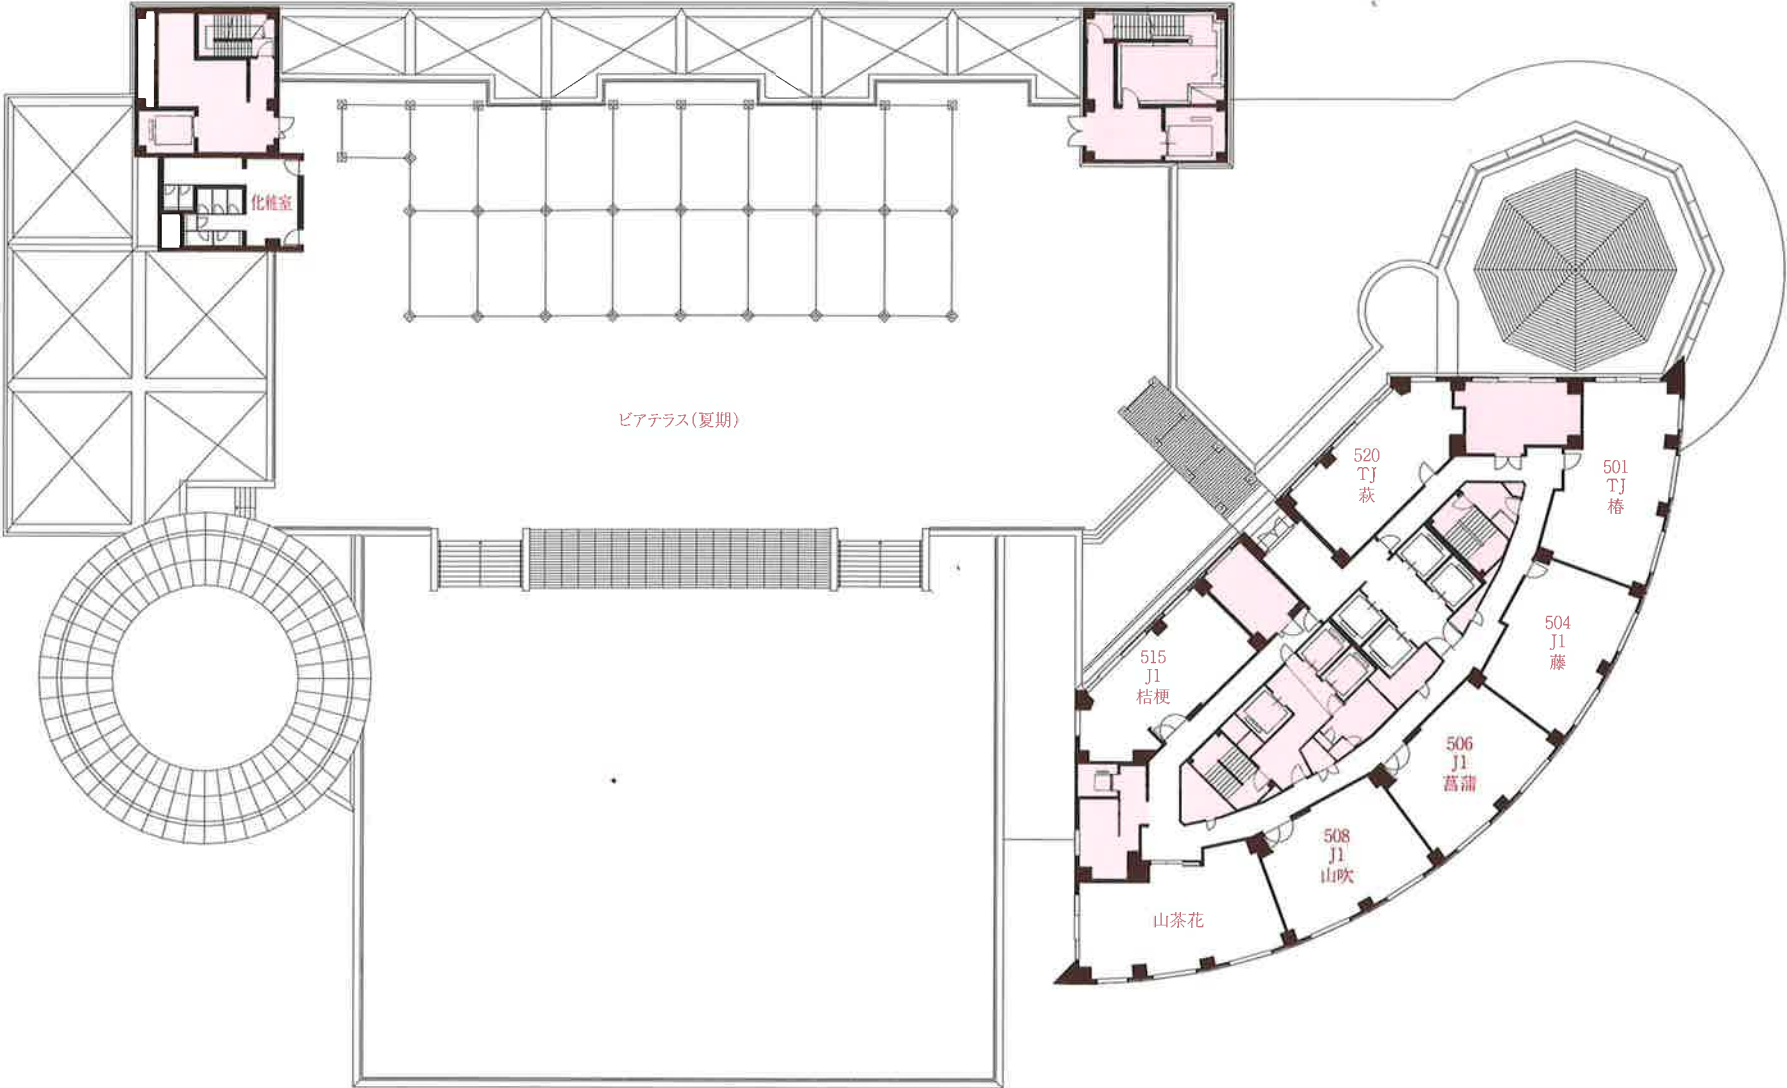

全館
の
ご
案内

Floor Guide

Floor Information フロア案内

21F	バー「アストロ」 スカイバンケット「シエロ」
20F	スカイレストラン「フィオーレ」 フィオーレ個室「マーレ」「オリオン」「シリウス」
6~19F	客室
5F	和客室 日本料理「瀬戸」個室 ビアテラス(夏期)
4F	チャペル クリスタルマリンチャペル
3F	大宴会場「飛天」 中宴会場「玉藻」 小宴会場「オーブ」「楓」「桐」「桂」「櫻」
2F	神殿「鳳翔殿」 衣裳室 美容着付室 写場 日本料理「瀬戸」 中国料理 和宴会場「扇」 小宴会場「雅」「霞」「暁」「華」
1F	ロビー フロント ロビーラウンジ「フォンテーヌ」 カフェ&レストラン「ヴァン」 ブライダルサロン ベーカリーショップ ギフトサロン フローリスト
B1F	駐車場

B1F 駐車場

1F ロビー／フロント等

2F 神殿 / 和宴会場等

4F チャペル

5F 和客室等

6F 客室

S1	シングルルーム	17.1~17.2㎡
S3	シングルルーム	19.6㎡
SD	セミダブルルーム	23.8㎡
D1	ダブルルーム	23.8㎡
T1(S)	ツインルーム	31.9㎡
TR	常設トリプルルーム	31.9㎡
HC	ユニバーサルルーム	31.9㎡

6F ノンスモーカーフロア

(S)スタッピングベッド対応

7~10F 客室

S1	シングルルーム	17.1~17.2㎡
S3	シングルルーム	19.6㎡
SD	セミダブルルーム	23.8㎡
D1	ダブルルーム	23.8㎡
T1(S)	ツインルーム	31.9㎡

7・9・10F ノンスモーカーフロア

(S)スタッピングベッド対応

11・12・15F 客室

S1	シングルルーム	17.1~17.2㎡
S3	シングルルーム	19.6㎡
SD	セミダブルルーム	23.8㎡
D1	ダブルルーム	23.8㎡
T2	ツインルーム	31.9㎡
11・15F	ノンスモーカーフロア	

14F 客室

S1	シングルルーム	17.1~17.2㎡
S3	シングルルーム	19.6㎡
SD	セミダブルルーム	23.8㎡
D1	ダブルルーム	23.8㎡
T2	ツインルーム	31.9㎡
14F	ノンスモーカーフロア	

16F

客室

S1	シングルルーム	17.1~17.2㎡
S1L	シングルルーム	17.1~17.2㎡
S3	シングルルーム	19.6㎡
SD	セミダブルルーム	23.8㎡
T2	ツインルーム	31.9㎡
D2	クレメントダブルルーム	31.9㎡
T5	コーナーデラックス	45.0㎡
16F	ノンスモーカーフロア	