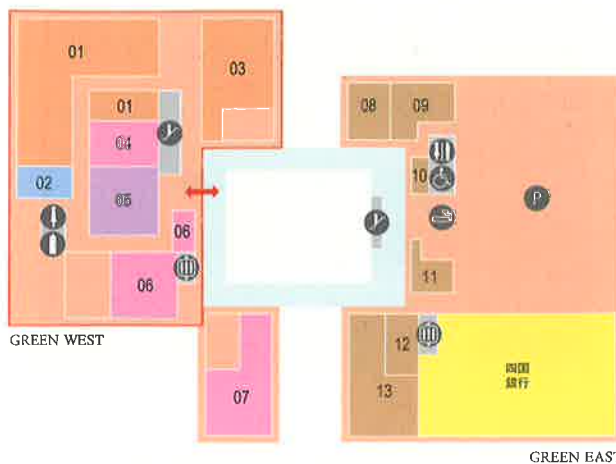

1F

ORGANIC LIFE

日常生活にこだわりをもつ次世代コンシューマーのための、心地よさにぎわいのある都心のライフスタイルゲート。1階中央の「けやき広場」には、四国初・香川初出店のナチュラル&リラックス感を持ったファッションセレクトショップやスイーツ、フラワーショップなどが出店!

GREEN WEST

GREEN EAST

男女トイレ 多目的トイレ エレベーター エスカレーター 前稱算機 駐輪場 駐車場 自動販売機
 ファッション ファッション雑貨 雑貨 グルメ&フーズ サービス・カルチャー

2F

FAVORITE & EATING

シンプルで上質感のある暮らしを大切にする女性やファミリーのためのファッション&コスメ、キッチン&リビング雑貨フロア。毎日のお買い物ついでに、アフターファイブや休日のひとときに、ふらっと立ち寄って心ときめくお気に入りが見つかります。

GREEN WEST

GREEN EAST

女子トイレ 多目的トイレ 授乳室 エレベーター エスカレーター 喫煙室 駐車場
 ファッション ファッション雑貨 雑貨 グルメ&フーズ サービス・カルチャー

3F

ENJOY & RELAX

日常をモチベーションさせるモノ・ヒト・コトを集めたフロア。毎日楽しく心豊かにするアイテムをはじめ、人気料理研究家プロデュースのグルメ、音楽、カルチャー、ビューティなどのメディア、自分磨きのためのホスピタリティサービスまでをあなたに。

GREEN WEST

GREEN EAST

男女トイレ 多目的トイレ エレベーター エスカレーター 喫煙室 駐車場
 ファッション ファッション雑貨 雑貨 グルメ&フーズ サービス・カルチャー