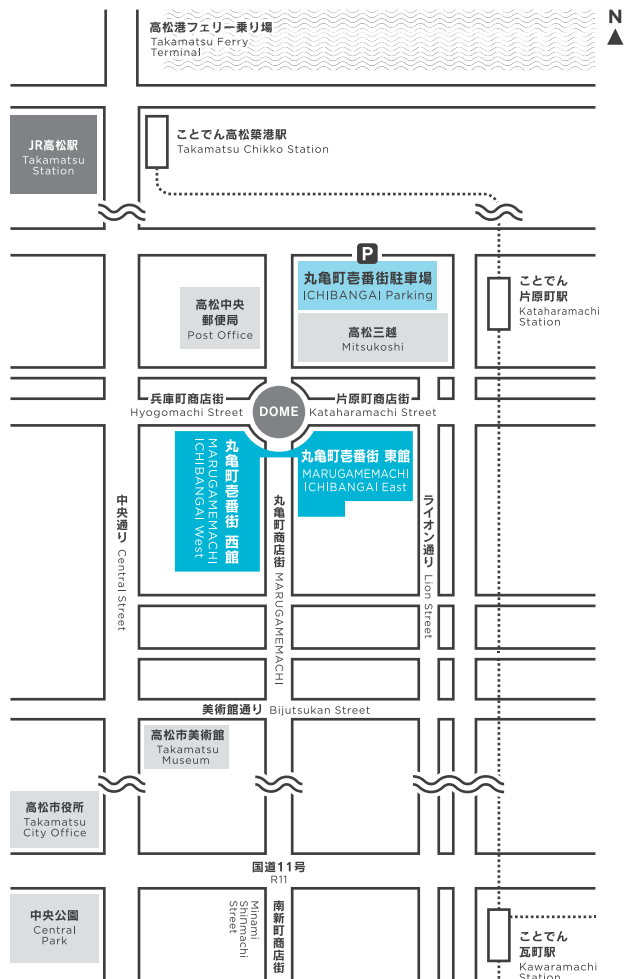

高松丸亀町番街へ ようこそ

400年あまりもの歴史を誇る

高松丸亀町商店街

古くから高松市の城下町として栄え

時代が移り変わった今は流行の発信地として

感度の高いショップが並んでいます

ひとが集う場所ににぎわいが生まれ

まちが育っていくように

丸亀町番街はこれからも

時代とともに変化しつづけていきます

TAKAMATSU MARUGAMEMACHI ICHIBANGAI

WELCOME

JR高松駅から徒歩10分 / ことでん瓦町駅から徒歩12分 / ことでん片原町駅から徒歩5分

高松丸亀町番街 フロアガイド

TAKAMATSU
MARUGAMEMACHI
ICHIBANGAI

P 丸亀町番街駐車場のご案内

24時間営業・年中無休・223台完備

夜間や長時間駐車が大変お得です！

お得な夜間料金

18:00～翌9:00 30分/50円 左記時間以外10分/50円

駐車割引券

5時間券 500円	12時間券 1,000円	24時間券 1,500円
--------------	-----------------	-----------------

丸亀町番街駐車場 TEL.087-811-5253

[お問い合わせ]

高松丸亀町番街株式会社 TEL.087-811-5144

FLOOR GUIDE

WEST

西館

4F

21 ボディバンク 検診・予防トレーニング

TEL.087-802-4855 営業時間/10:00~19:00 定休日/なし

22 菜園's カフェ 貸しルーム