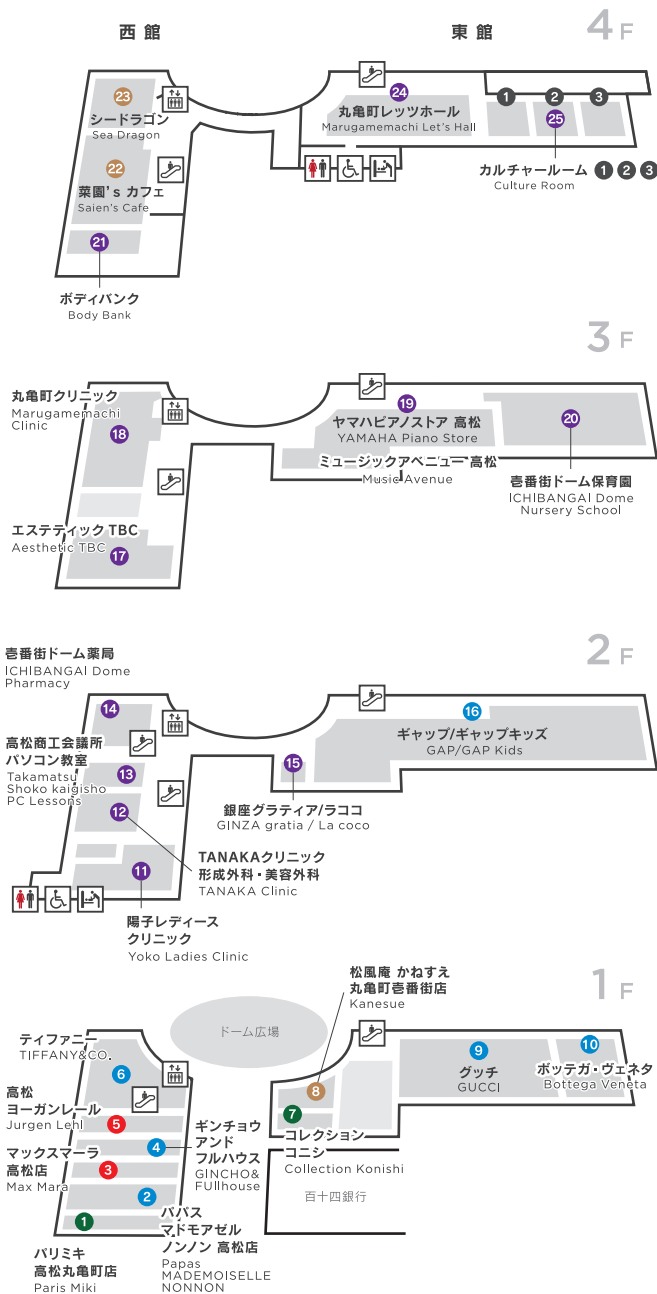

東館

EAST

4F

24 丸亀町レッツホール 貸しホール

TEL.087-821-1651 [高松丸亀町商店街振興組合]

25 カルチャールーム ①②③ 貸しルーム

TEL.087-821-1651 [高松丸亀町商店街振興組合]

3F